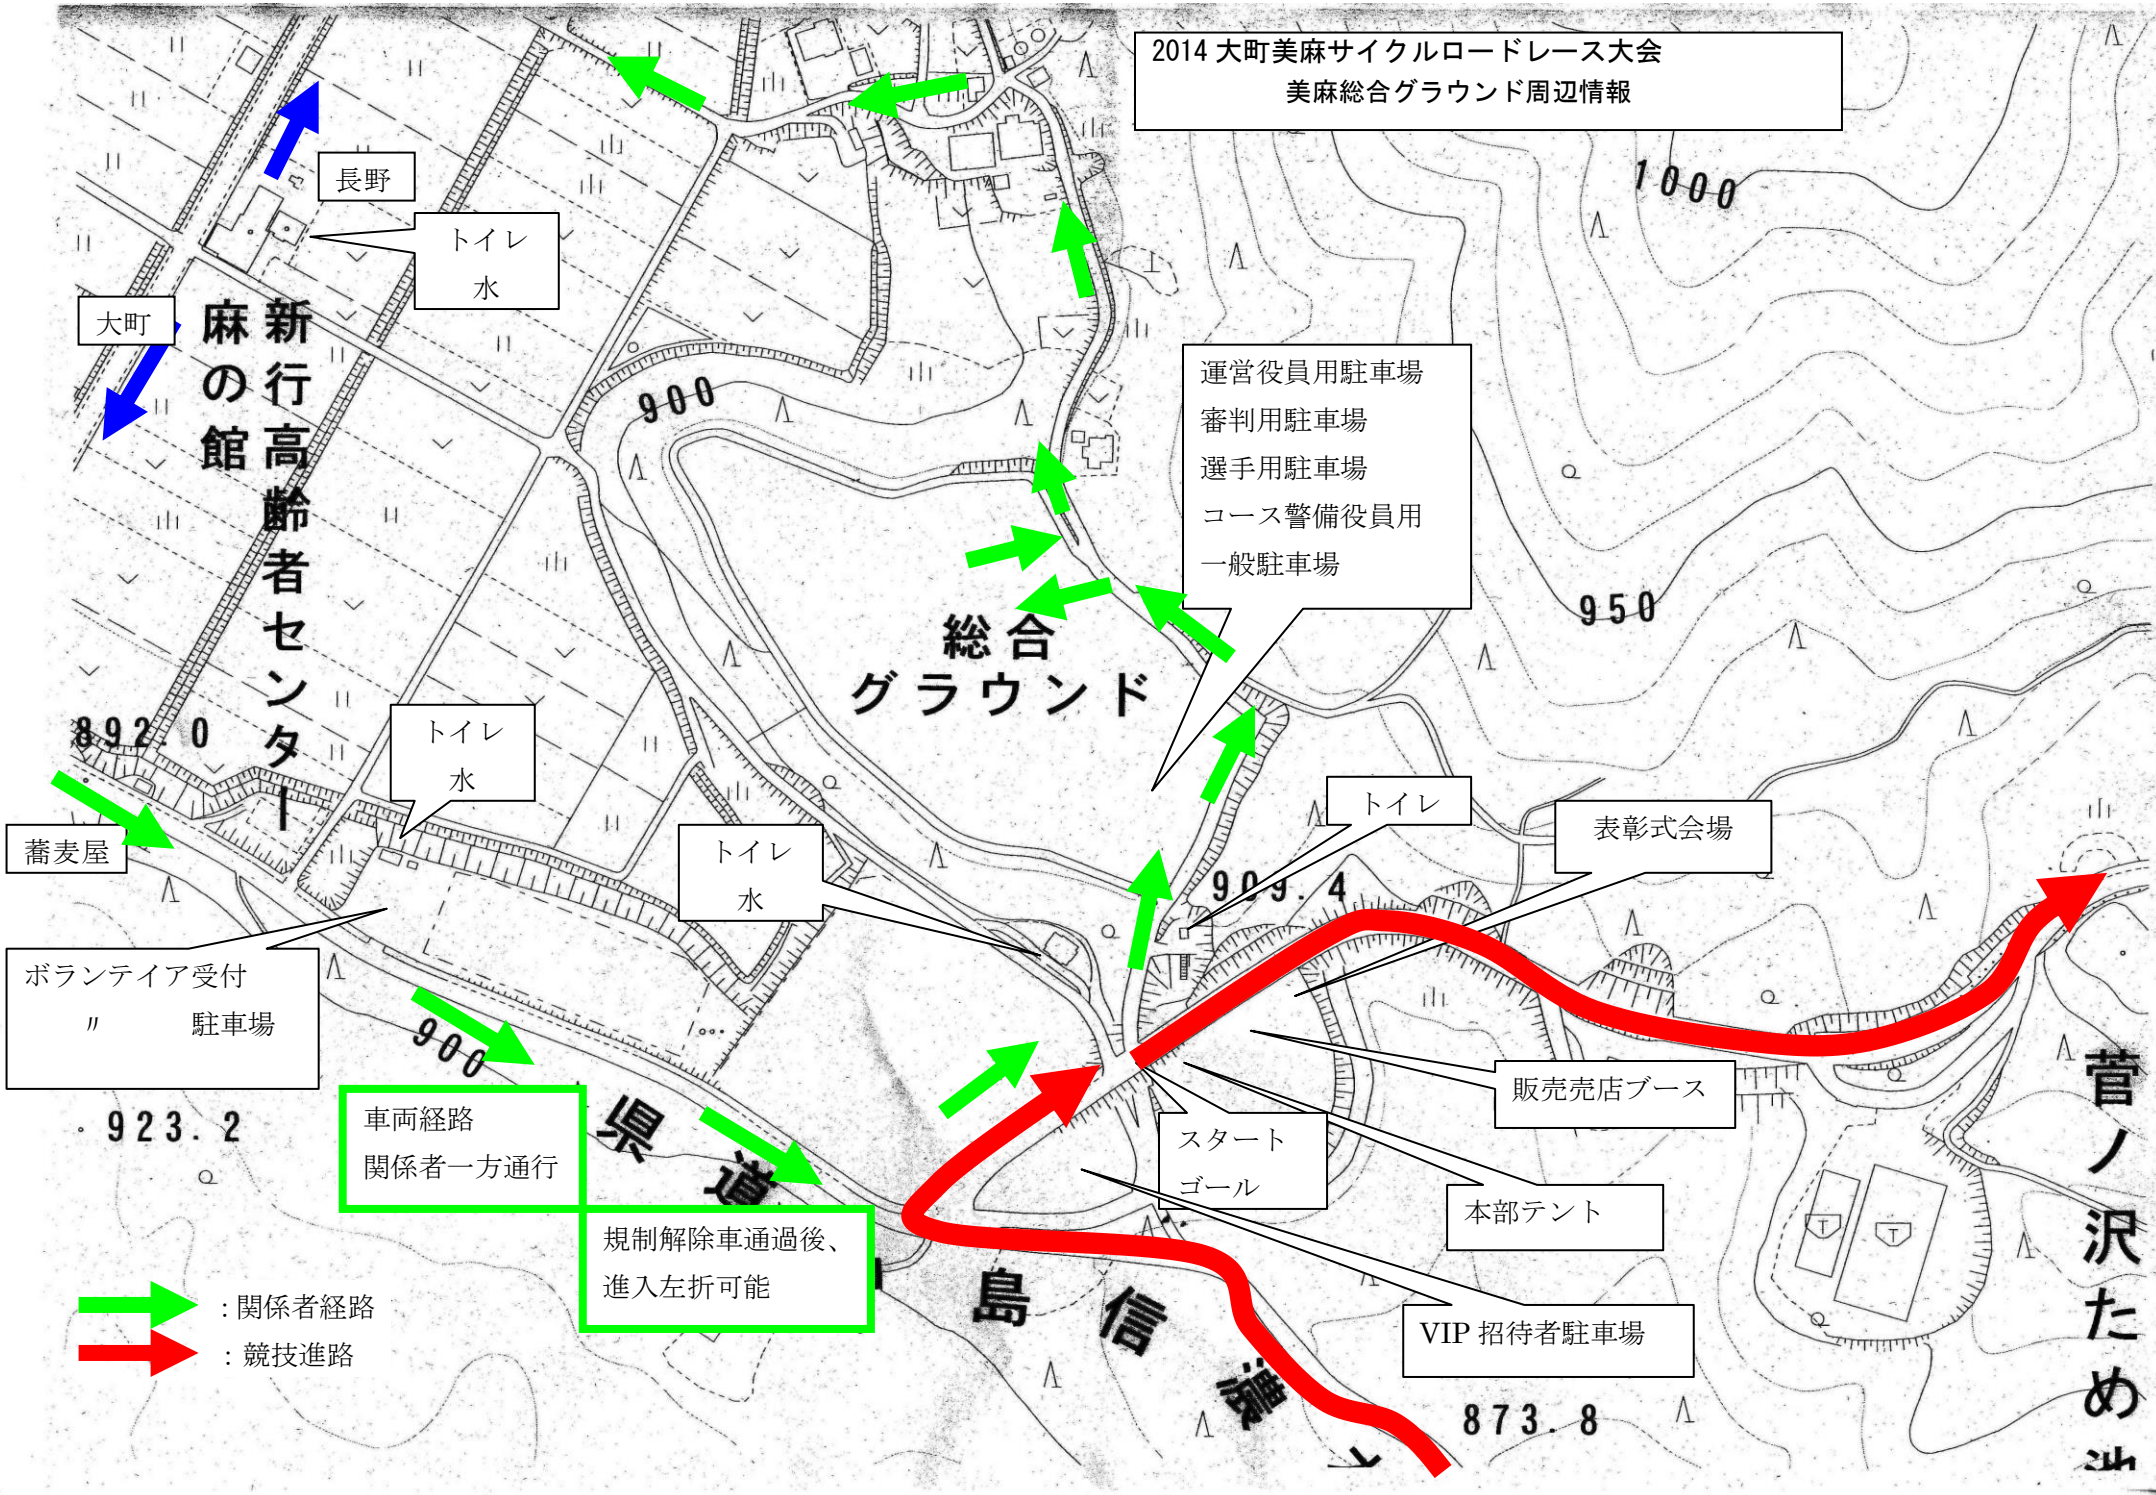

2014 大町美麻サイクルロードレース大会
美麻総合グラウンド周辺情報

運営役員用駐車場
審判用駐車場
選手用駐車場
コース警備役員用
一般駐車場

表彰式会場

販売店ブース

本部テント

VIP 招待者駐車場

スタート
ゴール

車両経路
関係者一方通行

規制解除車通過後、
進入左折可能

→ : 関係者経路
→ : 競技進路

新行
高齢者
センター
の
館
麻

総合
グラウンド

県道

島信

菅ノ沢ため池

大町

長野

トイレ
水

トイレ
水

トイレ
水

トイレ

蕎麦屋

ボランティア受付
〃 駐車場

923.2

900

900

909.4

950

1000

873.8